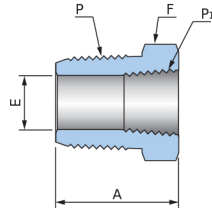

Reducing Bushing

**PRB**

Connects Female Pipe to Male Pipe

Part No.	Pipe Size		Dimensions (mm)		
	P	P1	A	E	F
PRB-0402	1/4	1/8	22	7.0	9/16
PRB-0604	3/8	1/4	23	11.0	11/16
PRB-0804	1/2	1/4	28	11.0	7/8
PRB-0806	1/2	3/8	28	14.8	7/8
PRB-1204	3/4	1/4	31	11.4	1-1/16
PRB-1206	3/4	3/8	31	14.8	1-1/16
PRB-1208	3/4	1/2	31	18.3	1-1/16
PRB-1608	1	1/2	35	17.3	1-3/8
PRB-1612	1	3/4	35	22.0	1-3/8